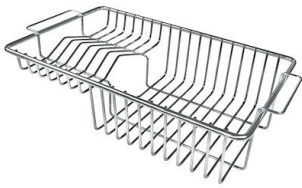

### PLANCHE DE DECOUPE DOUBLE HDPE

A644 A01

**PLANCHE DE DECOUPE DOUBLE  
IROKO**  
A644 F04

**PLANCHE DE DECOUPE HDPE  
27x42 CM**  
A657 F01

**CUVETTE INOX PERFOREE**  
A151 F00  
\* uniquement en combinaison avec  
l'accessoire A644 A01

**GRILLE PORTE-ASSIETTES INOX**  
250x425  
A100 B01

**KIT RÂPES ET PLANCHE DE  
DECOUPE HDPE**  
A159 A01  
\* uniquement en combinaison avec  
l'accessoire A644 A01